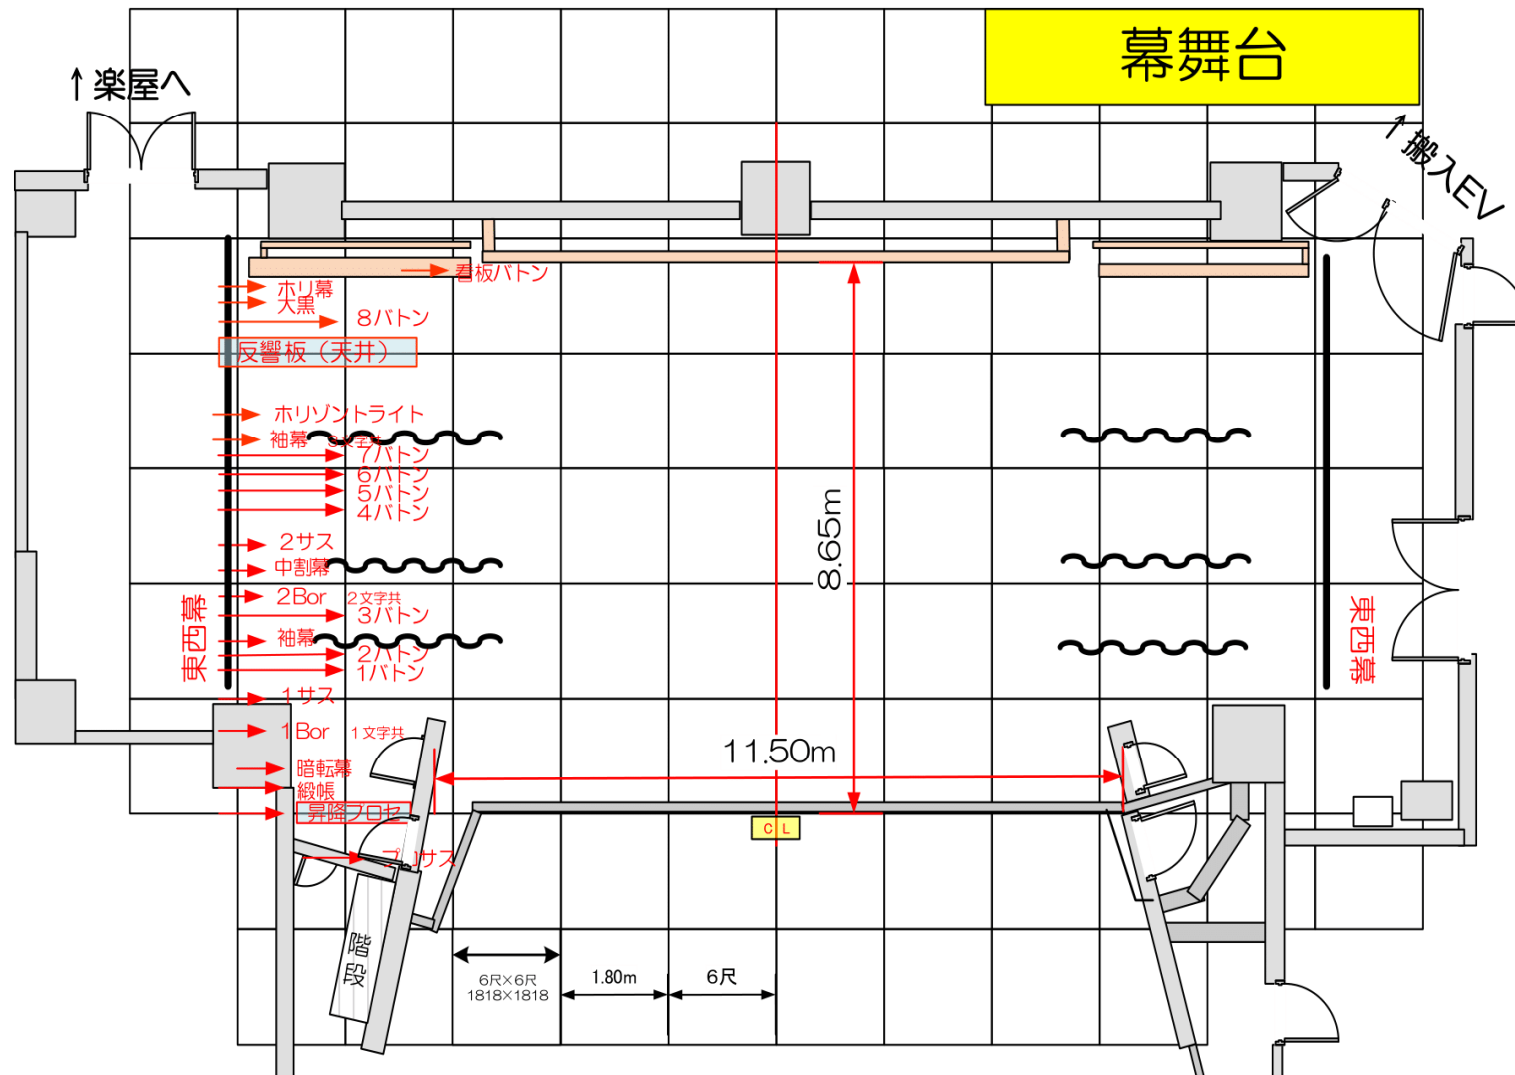

ミズキーホール 港北区民文化センター

催事名:			
催事日:	月	日()	開演: : 終演: :

搬入EV
W2300
H2800
D3200