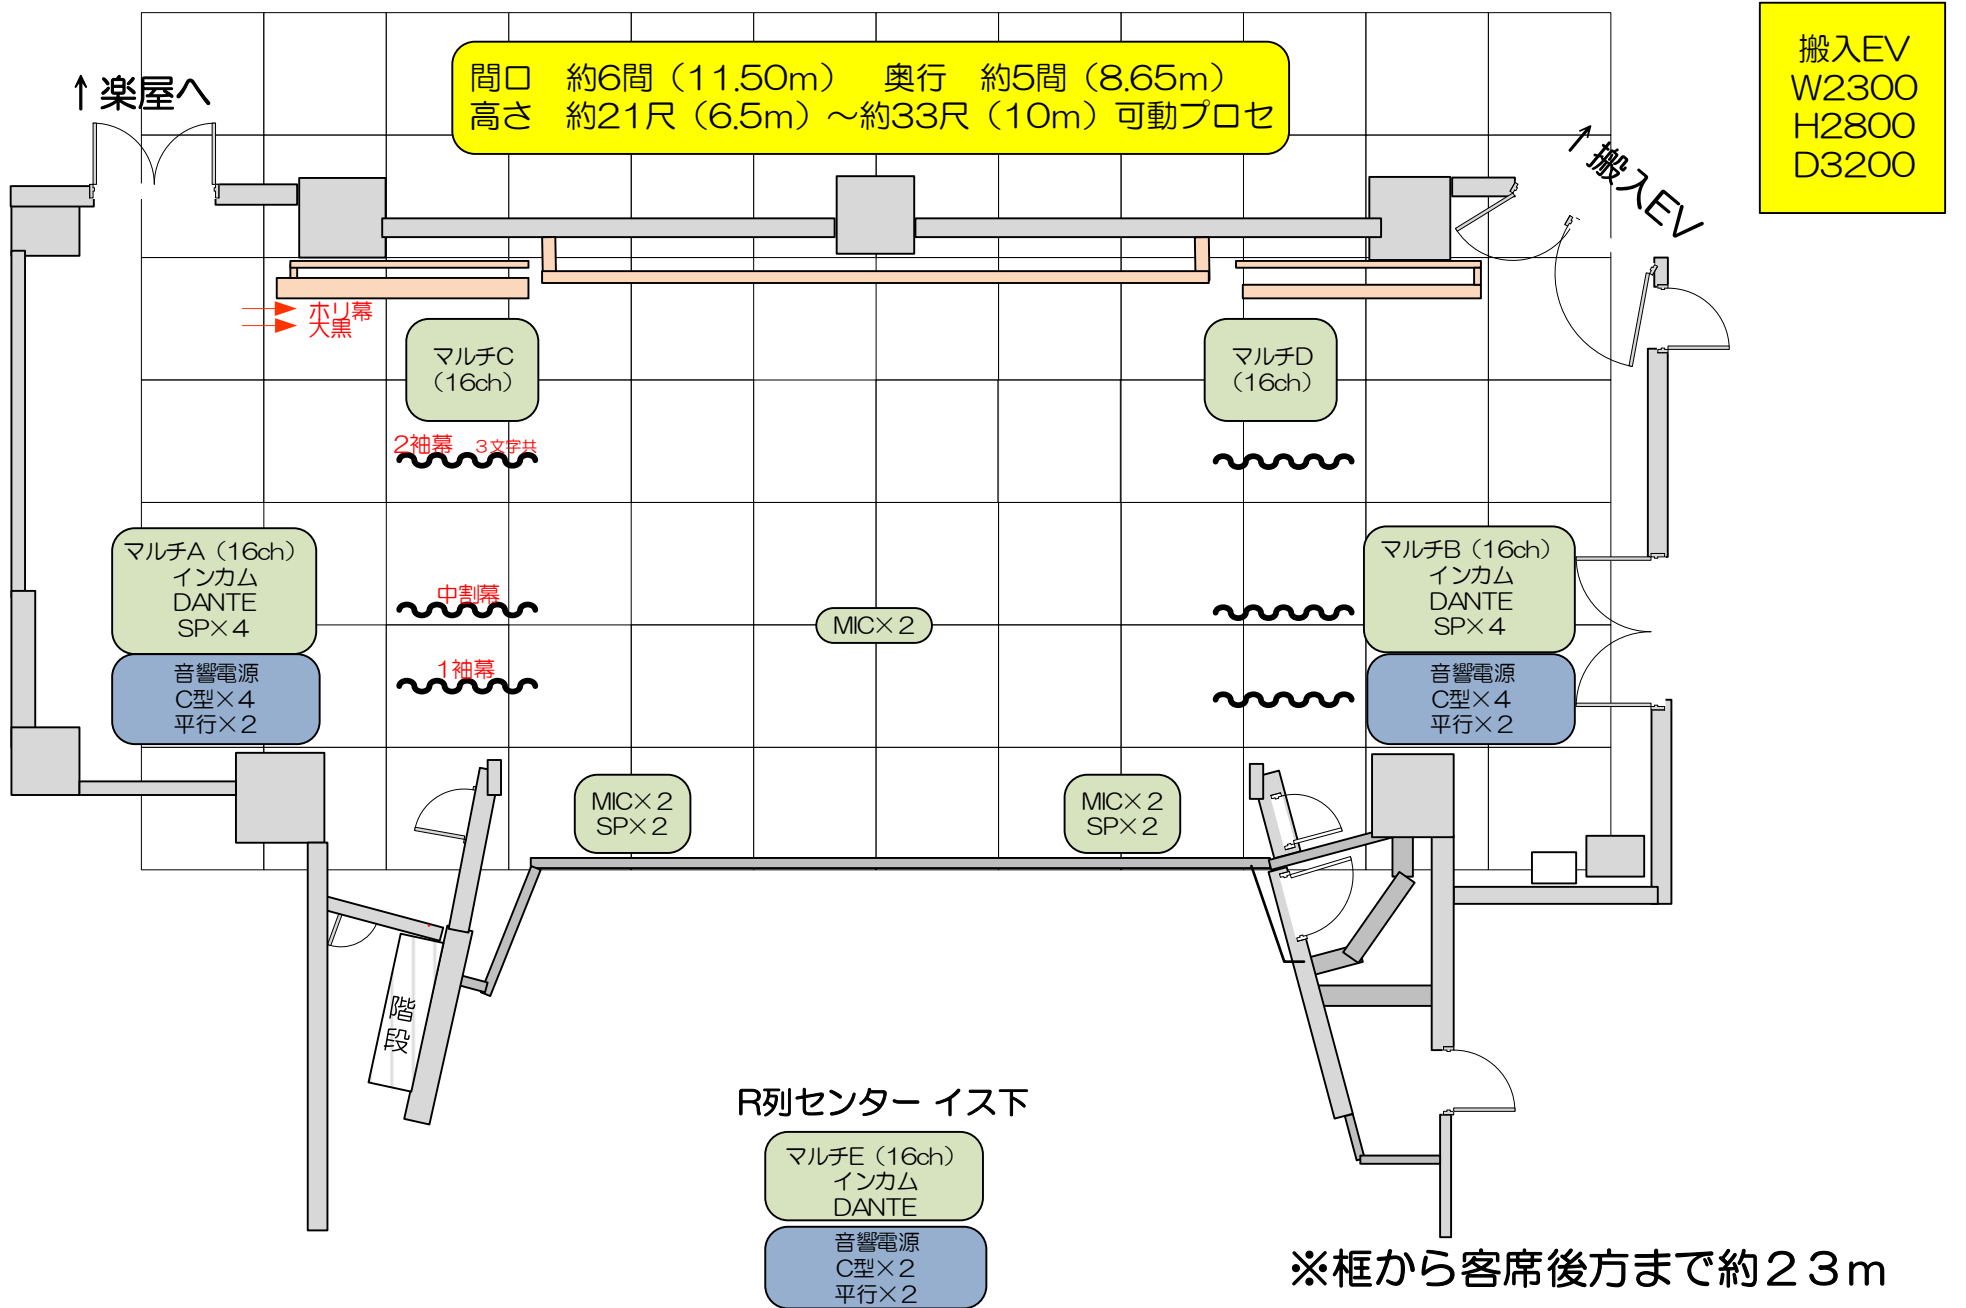

ミズキーホール 港北区民文化センター 【音響回線一覧】

間口 約6間 (11.50m) 奥行 約5間 (8.65m)
高さ 約21尺 (6.5m) ~ 約33尺 (10m) 可動プロセ

搬入EV
W2300
H2800
D3200

↑ 楽屋へ

↑ 搬入EV

ホリ幕
大黒

マルチC
(16ch)

2袖幕 3文字井

マルチD
(16ch)

マルチA (16ch)
インカム
DANTE
SP×4

音響電源
C型×4
平行×2

中割幕

MIC×2

マルチB (16ch)
インカム
DANTE
SP×4

音響電源
C型×4
平行×2

1袖幕

MIC×2
SP×2

MIC×2
SP×2

階段

R列センター イス下

マルチE (16ch)
インカム
DANTE

音響電源
C型×2
平行×2

※ 框から客席後方まで約23m